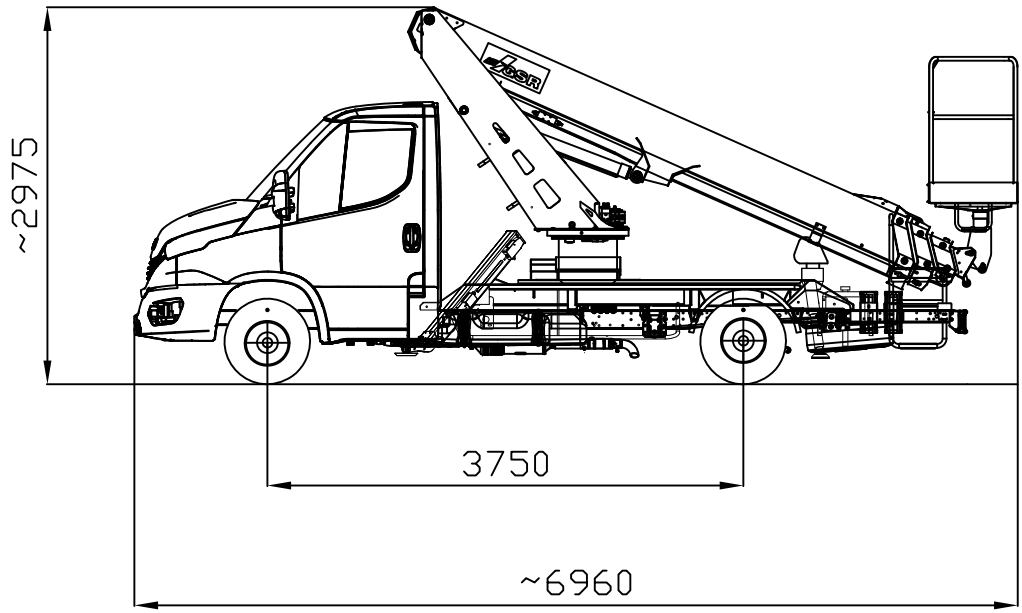

GSR
B200T4

90°+90°

45°

⊿+⊿

⊿

MAX SAFE WORKING LOAD	 250 KG
MAX NENNTRAGFAHIGKEIT IM KORB	
MAX CHARGE NOMINALE DANS LE PANIER	
MAX PORTATA NOMINALE IN NAVICELLA	
ALUMINIUM BASKET	

DENOMINAZIONE
B200T4 Compact
IVECO 35S14 - 3.5 t

DATE 28-05-2020
CODE PRP1635

APPROXIMATE DATA - TECNICHE AENDERUNGEN VORBEHALTEN
DONNES INDICATIVES - DATI INDICATIVI

TOLLERANZA
TOLERANCE
TOLERANCIA
TOLERANZ
+ 0%
- 5%

Aggiornamenti - Modifiche:

C	F
B	E
A	D